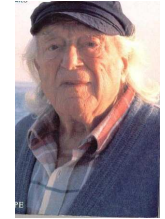

Murió: Alfacar 1936

Género:: Poético

Documentos:

Impresiones y paisajes (1918))

Poeta en Nueva York.(1930), ETC

RAFAEL ALBERTI

RAFAEL ALBERTI.

Nació: Puerto de S. María 1902