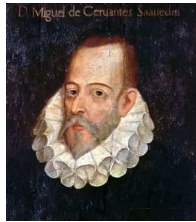

DULCE CHACÓN

DULCE CHACÓN.

Nació: Zafra, 1954
Murió: Zafra, 2003
Género:: Lírico
Documentos:
Querrán ponerle nombre (1992))
La voz dormida (2002). ETC

Víctor Chamorro

Víctor Chamorro.

Nació: Monroy 1939
Género:: Narrativa.
Documentos:
Sin raíces. (1970)
El pasmo (1987)
El pequeño Werther (1997), ETC

JESÚS SÁNCHEZ
ADALID

J. SÁNCHEZ ADALID

Nació: Don Benito 1962
Género:: Narrativa
Documentos:
El alma de la ciudad. (2007))
El caballero de Alcántara (2008),
El Mozárabe (2005), ETC

EUGENIO FUENTES

EUGENIO FUENTES.

Nació: Montehermoso 1958
Género:: Narrativa.
Documentos:
Las batallas de Breda. (1990)
Venas de nieve (2005)
Contrarreloj (2009), ETC

MIGUEL DE
CERVANTES

MIGUEL DE CERVANTES.

Nació: Alcalá de Henares 1547

Murió: Madrid 1616

Género:Lírico

Documentos:

La Galatea (1585))

Don Quijote.(1605), ETC

ANTONIO MACHADO

ANTONIO MACHADO.

Nació: Sevilla 1875